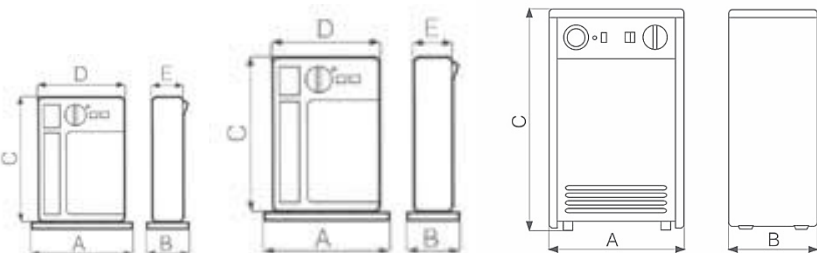

- 3 modele: DEPURO 45H, DEPURO 70H si DEPURO 150 TH
- Variator cu 3 trepte de viteza.
- Filtru de carbon active incorporate in filtrul Hepa.
- Ionizator.
- Modelul TH este echipat cu temporizator si roti.
- Modelele 45 H si 70 H pot fi folosite vertical, orizontal sau montate pe perete cu ajutorul unui kit special.
- Clasa de izolare: II □

DIMENSIUNI

Modele	A	B	C	D	E	Kg
DEPURO 45 H	358	180	437	315	120	4.0
DEPURO 70 H			557			4.7
DEPURO 150 TH	370	800	557	-	-	27.3

Dimensiuni (mm)

1. Prefiltru cu celule deschise din poliuretan. Lavabil;
2. Filtru HEPA (este necesara inlocuirea lui cand este saturat). Acest sistem special de filtrare clasa H10, elimina particulele de pana la 0.1 microni in diametru. Este eficient impotriva polenului si prafului fin PM 10 pana la PM 2.5, fum de tigara, germeni, bacterii, miros etc.;
3. Filtru de carbon activ (incorporat in filtrul HEPA);
4. Electrozii ionizati genereaza ioni negativi pentru a imbunatati calitatea biologica a aerului.