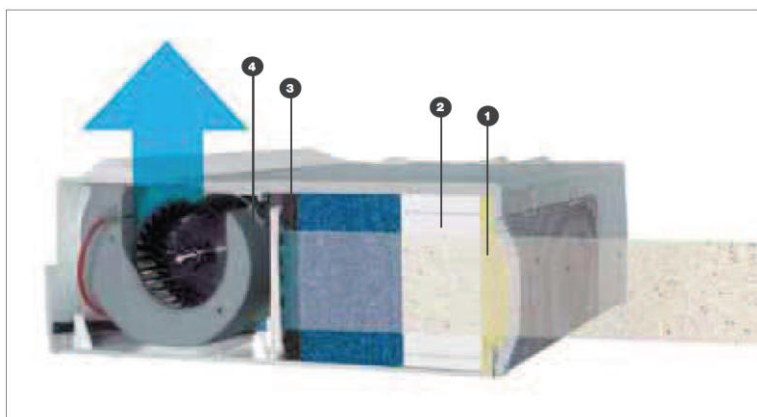

- 3 modele: DEPURO 45H, DEPURO 70H si DEPURO 150 TH
- Variator cu 3 trepte de viteza.
- Filtru de carbon active incorporate in filtrul Hepa.
- Ionizator.
- Modelul TH este echipat cu temporizator si roti.
- Modelele 45 H si 70 H pot fi folosite vertical, orizontal sau montate pe perete cu ajutorul unui kit special.
- Clasa de izolare: II □

DIMENSIUNI

Modele	A	B	C	D	E	Kg
DEPURO 45 H	358	180	437	315	120	4.0
DEPURO 70 H			557			4.7
DEPURO 150 TH	370	800	557	-	-	27.3

Dimensiuni (mm)

1. Prefiltru cu celule deschise din poliuretan. Lavabil;
2. Filtru HEPA (este necesara inlocuirea lui cand este saturat). Acest sistem special de filtrare clasa H10, elimina particulele de pana la 0.1 microni in diametru. Este eficient impotriva polenului si prafului fin PM 10 pana la PM 2.5, fum de tigara, germeni, bacterii, miros etc.;
3. Filtru de carbon activ (incorporat in filtrul HEPA);
4. Electrozii ionizati genereaza ioni negativi pentru a imbunatati calitatea biologica a aerului.